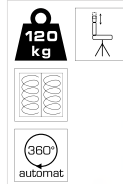

NOWOŚĆ

siedzisko z funkcją bujania 55 x 62 x 90

PELION E

stal szlachetna szczotkowana

Tkanina ze strukturą (przód) / gładka vintage (tył i boki):

NOWOŚĆ

siedzisko z funkcją bujania 62 x 62 x 90

PELION E z podłokietnikami

stal szlachetna szczotkowana

Tkanina ze strukturą (przód) / gładka vintage (tył i boki):

NOWOŚĆ

zagiętek ruchomy 60 x 64 x 92

QUEBEC E

stal szlachetna szczotkowana

Tkanina optyka szenil:

NOWOŚĆ

siedzisko z funkcją bujania 55 x 62 x 90

PELION S

metal, lakier czarny mat

Tkanina ze strukturą (przód) / gładka vintage (tył i boki):

NOWOŚĆ

siedzisko z funkcją bujania 62 x 62 x 90

PELION S z podłokietnikami

metal, lakier czarny mat

Tkanina ze strukturą (przód) / gładka vintage (tył i boki):

NOWOŚĆ

zagiętek ruchomy 60 x 64 x 92

QUEBEC S

metal, lakier czarny mat

Tkanina optyka szenil: