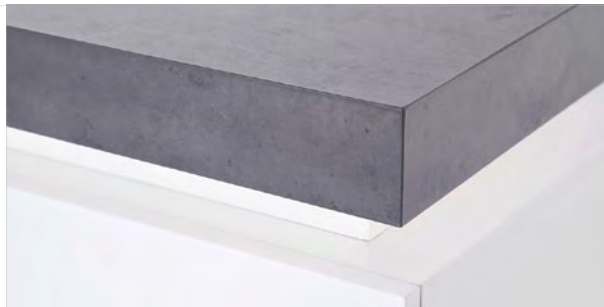

48998MW

MC AKCENT

KOLEKCIJE

MG AKCENT

ATLANTA

Meble do montażu.
 Korpusy i fronty: lakier biały mat.
 Blaty: laminat optyka beton.
 Szuflady: prowadnice kulkowe.

w zestawie: oświetlenie LED
 białe + białe zimne z pilotem