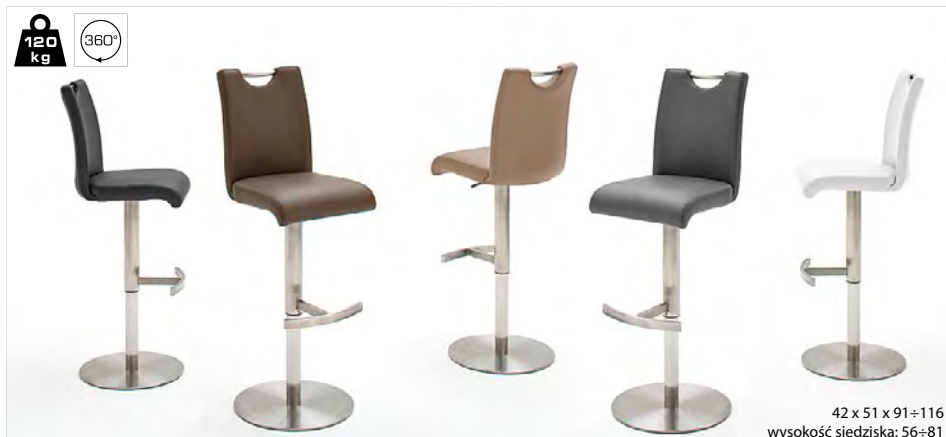

HAMPTON
tkanina, metal, lakier czarny mat lub stal szlachetna szczotkowana