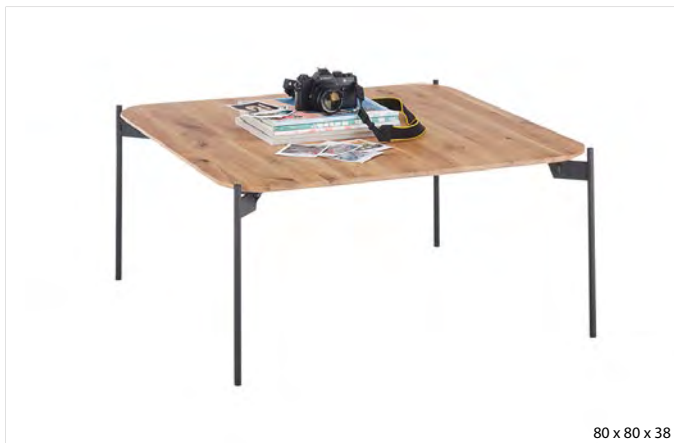

45 x 45 x 50

TIAGO MINI 83-912-07
drewno dębowe olejowane,
metal lakier czarny mat

110 x 72 x 50/65

MUSTIQUE 58053AN

60 x 60 x 38

ALTO 58908AS
drewno dębowe olejowane
metal, lakier czarny mat

80 x 80 x 38

ALTO 58909AS
drewno dębowe olejowane
metal, lakier czarny mat