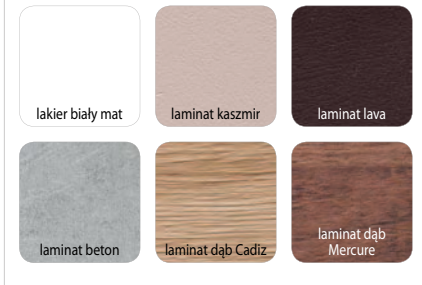

Meble do montażu.

Warianty wykonania mebli skrzyniowych stojących:

- korpusy i fronty lakier biały mat:
- korpusy lakier biały mat, fronty laminat beton:
- korpusy lakier biały mat, fronty laminat dąb Cadiz:
- korpusy lakier biały mat, fronty laminat dąb Mercure:
- korpusy i fronty laminat kaszmir:
- korpusy laminat kaszmir, fronty laminat dąb Cadiz:
- korpusy laminat kaszmir, fronty laminat dąb Mercure:
- korpusy i fronty laminat lava:
- korpusy laminat lava, fronty laminat dąb Cadiz:
- korpusy laminat lava, fronty laminat dąb Mercure:

- .. 17 .. - ..
- .. 17 .. - .. CE
- .. 17 .. - .. K
- .. 17 .. - .. MR
- .. 31 .. - ..
- .. 31 .. - .. K
- .. 31 .. - .. MR
- .. 82 .. - ..
- .. 82 .. - .. K
- .. 82 .. - .. MR

Stół i elementy wiszące w różnych wykonaniach, odpowiednie kody pod rysunkami.

Szuflady i drzwi: cichy domyk.

Witryna: możliwość montażu drzwi jako lewe/prawe. Oświetlenie LED: opcjonalnie.