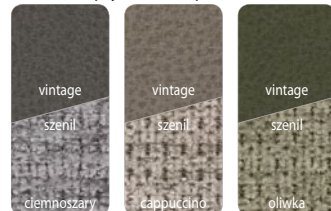

Tkanina optyka szenil (przód) / tkanina vintage (tył):

blat ceramiczny

120 (150/180) x 80 x 76

stół PESARO + krzesła GREYTON

blat ceramiczny

180 (220/260) x 95 x 76

stół ALMIROS + krzesła PARKER E / PARKER E z podłokietnikami