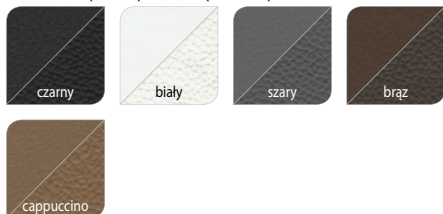

stół FREMONT + krzesła ADDA

43 x 52 x 103

ARCO / ARCO 2

stal szlachetna szczotkowana

Ekoskóra (ARCO) / Skóra (ARCO 2):

45 x 58 x 102

ARTOS

stal szlachetna szczotkowana