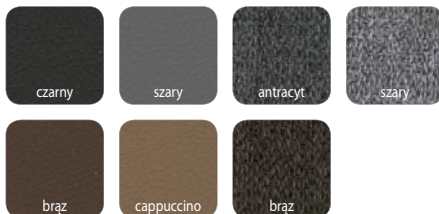

43 x 52 x 103

ARCO / ARCO 2

stal szlachetna szczotkowana

Ekoskóra (ARCO) / Skóra (ARCO 2):

45 x 58 x 102

ARTOS

stal szlachetna szczotkowana

Ekoskóra:

Tkanina:

45 x 58 x 102

ARTOS 2

stal szlachetna szczotkowana

Skóra:

45 x 63 x 102

SALVA

stal szlachetna szczotkowana

Tkanina antik:

45 x 63 x 102

SALVA 2

stal szlachetna szczotkowana

Tkanina antik:

47 x 64 x 104

TALENA

stal szlachetna szczotkowana

Tkanina: