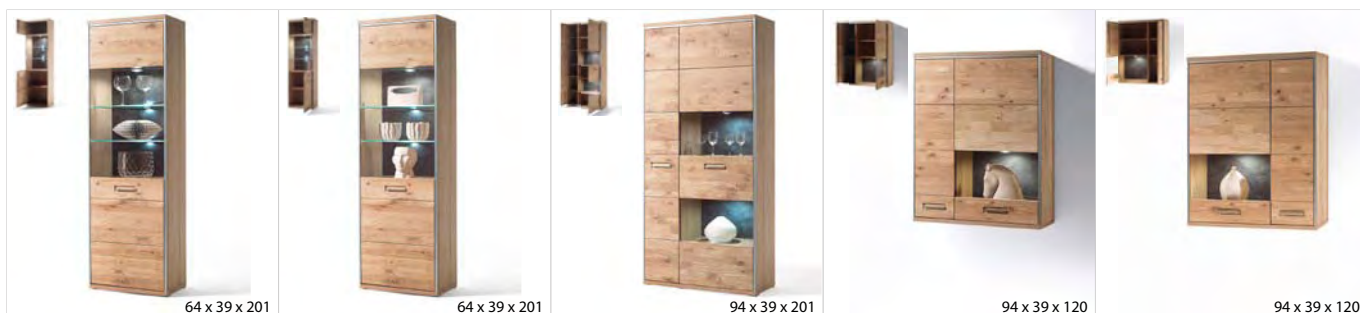

ESP11.T14

ESP11.T15

ESP11.T16

ESP11.T42

ESP11.T43