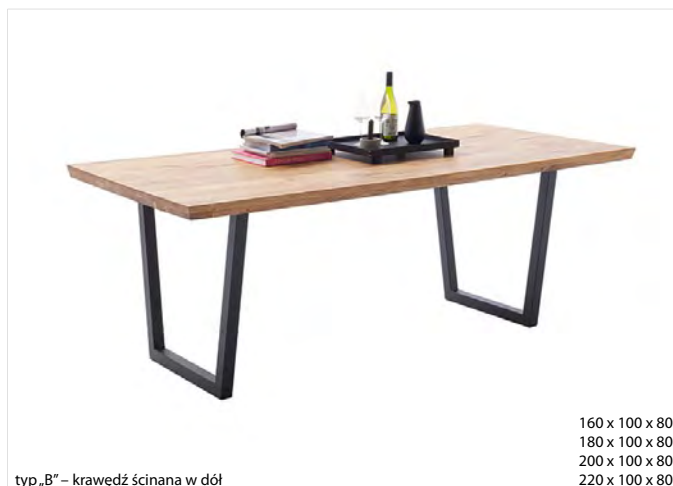

Trzy rodzaje podstaw stołów:

- stelaż typu „A”,
- stelaż typu trapez,
- 4 nogi.

Podstawy stołów: metal, lakier antracyt mat.

stelaż typu „A”

stelaż typu trapez

4 nogi

typ „A” - krawędź prosta

typ „B” - krawędź ścinana w dół

typ „C” - krawędź ścinana w górę / ścinana w dół

typ „C” - krawędź ścinana w górę (długie krawędzie) / krawędź ścinana w dół (krótkie krawędzie)

160 x 100 x 80
180 x 100 x 80
200 x 100 x 80
220 x 100 x 80

typ „A” - krawędź prosta

160 x 100 x 80
180 x 100 x 80
200 x 100 x 80
220 x 100 x 80

typ „B” - krawędź ścinana w dół

160 x 100 x 80
180 x 100 x 80
200 x 100 x 80
220 x 100 x 80

CASTELLO

EB - dąb bassano
EK - dąb bielony
EV - dąb postarzany
EW - dąb dziki

180 x 100 x 76
200 x 100 x 76
220 x 100 x 76
240 x 100 x 76
260 x 100 x 76

CASTELLO

blat: drewno dębowe ze spękaniem, grubość 5 cm z pogrubiaczem, lakier
nogi: stal szlachetna szczotkowana

EB - dąb bassano
EK - dąb bielony
EV - dąb postarzany
EW - dąb dziki