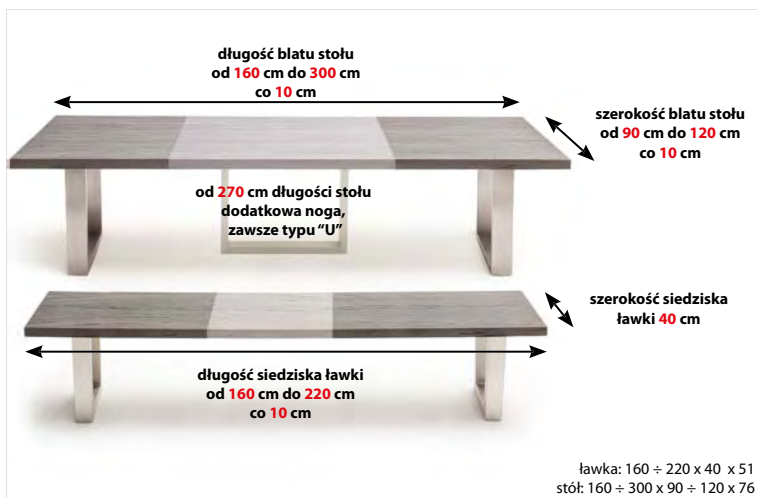

typ „C” - krawędź typu szwajcarskiego

stelaż typu krzyżak

stelaż typu trapez

stelaż typu „U”

270 ÷ 300 x 90 ÷ 120 x 76

stół PALAZZO z krawędziami typu „A”

160 ÷ 300 x 90 ÷ 120 x 76

stół PALAZZO z krawędziami typu „C”/ ławka PALAZZO + krzesła SALTA

160 ÷ 300 x 90 ÷ 120 x 76

stół PALAZZO z krawędziami typu „B”

Blaty stołów: dąb dziki olejowany, grubość 5 cm z pogrubiaczem.

Trzy możliwości wykonania krawędzi blatów stołów:

- typ „A” - krawędź prosta na wszystkich 4 krawędziach,
- typ „B” - krawędź ścinana w dół na wszystkich 4 krawędziach,
- typ „C” - krawędź ścinana w górę na 2 długich krawędziach, ścinana w dół na 2 krótkich krawędziach.