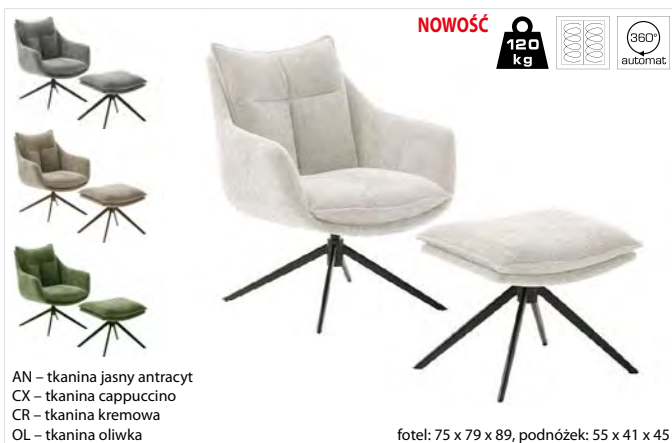

fotel: 75 x 79 x 89, podnózek: 55 x 41 x 45

PARKER PKLE60

tkanina
stelaż: stal szlachetna szczotkowana

NOWOŚĆ 120 kg 360° automat

AN – tkanina jasny antracyt
CX – tkanina cappuccino
CR – tkanina kremowa
OL – tkanina oliwka