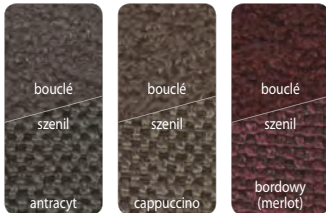

HENDERSON

drewno dębowe, lakier

Tkanina optyka szenil/tkanina optyka bouclé (element środkowy):

60 x 61 x 87

SASSELLO

metal, lakier czarny mat

Tkanina optyka szenil:

65 x 63 x 90