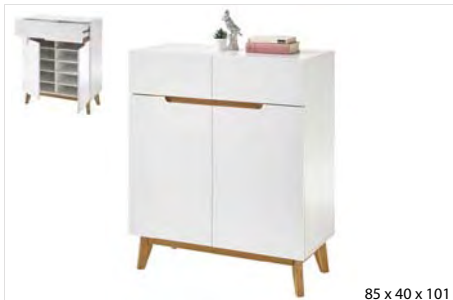

85 x 40 x 101

52242WE