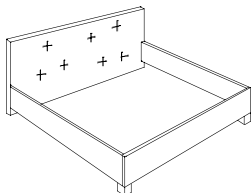

Zestaw 2 pól do szafy z drzwiami
przesuwными 243 cm
119 x 44 x 2,2
kod: 67 18 01 - 243 - 7

Łóżko 160 x 200
(bez listwy środkowej)
185 x 210 x 121
kod: 62 90 12 - 56