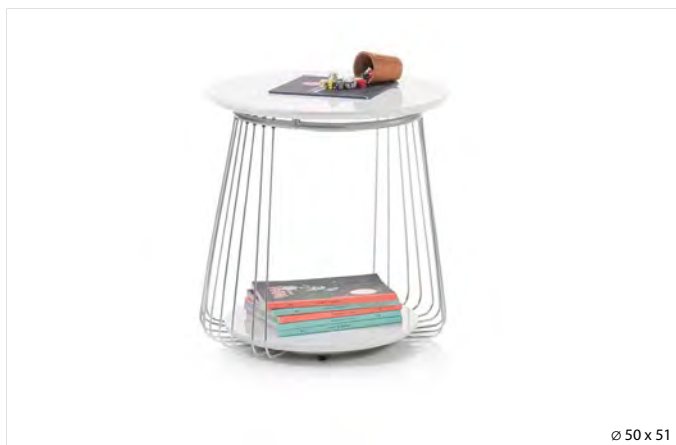

MIRANDELA 58951MS i 58952MS

Ø 50 x 51