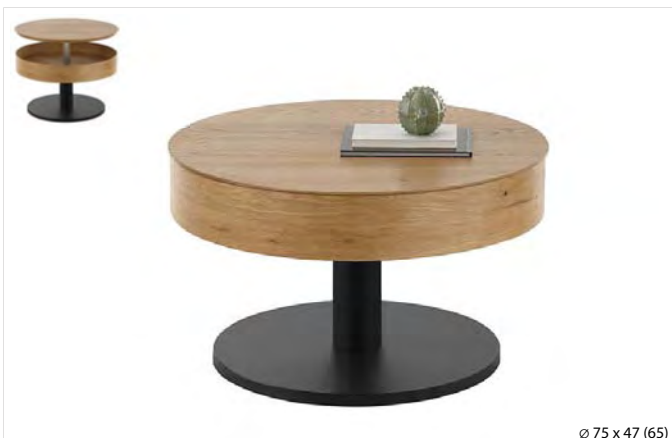

80 x 80 x 41

NELIA 58865AZ
drewno dębowe olejowane, szkło brązowe,
metal, optyka stal szlachetna szczotkowana

120 x 70 x 41

NELIA 58866AZ
drewno dębowe olejowane, szkło brązowe,
metal, optyka stal szlachetna szczotkowana

80 x 80 x 41

NELIA 58865AZ

Ø 60 x 47 (65)

TANGER 58814AZ

okleina dębowa sękata, olejowana
metal, optyka stal szlachetna szczotkowana, małe rolki

Ø 60 x 47 (65)

TANGER 58814AZ

Ø 75 x 47 (65)