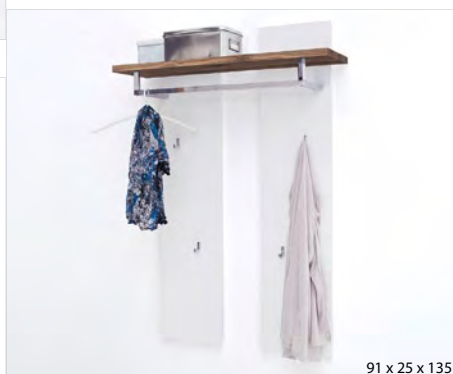

52736MW

91 x 25 x 135

PRZEDPOKOJE