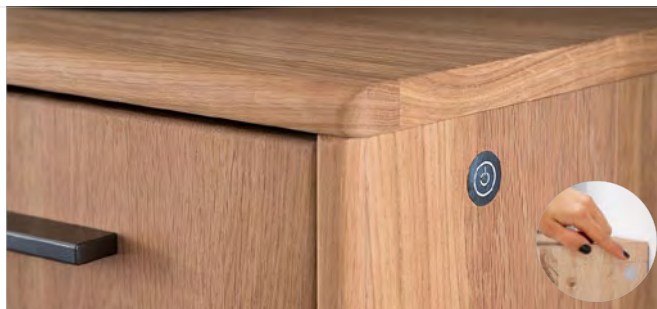

MG AKCENT

PORTLAND

Meble zmontowane lub do częściowego montażu (elementy wiszące i stół).
 Dąb sękaty olejowany w kolorze bianco.
 Fronty: drewno dębowe.
 Korpus na zewnątrz: okleina naturalna dębowa.
 Korpus wewnątrz: folia w kolorze dębu.
 Ściany tylne widoczne: lakier antracyt.
 Ściany tylne niewidoczne: folia w kolorze dębu.
 Ramki szyb, uchwyty i nogi: metal, lakier antracyt mat.
 Przeszklenia: szkło Parsol szare. Półki szklane: szkło bezbarwne.
 Szufłady i drzwi: cichy domyk.
 Oświetlenie LED białe, sterowanie dotykowe lub pilotem: opcjonalnie.