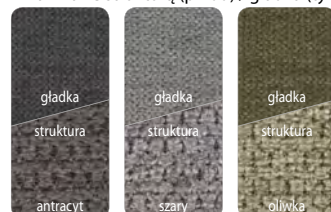

NOWOŚĆ

67 x 65 x 87

KONYA

metal, lakier czarny mat

Tkanina ze strukturą (przód) / gładka (tył i boki):

blat ceramiczny

180 (230/280) x 95 x 76

stół BADESI + krzesła LIMONE 2E