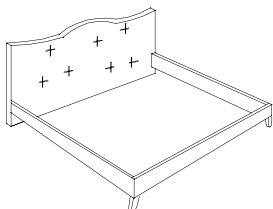

Zestaw 2 półek do szafy z drzwiami
przesuwными 243 cm
119 x 44 x 2,2
kod: 67 18 01 - 243 - 7

Łóżko 160 x 200
(bez listwy środkowej)
192 x 206 x 119
kod: 67 90 10 - 56