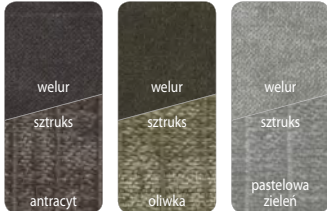

MALIA E

stal szlachetna szczotkowana

Tkanina optyka sztruks (przód) / tkanina welur (tył):