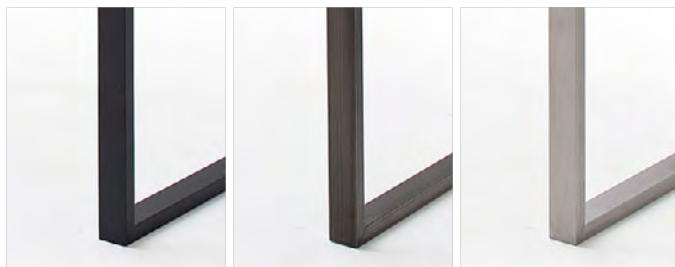

- 2,5 cm,
- 3,5 cm,
- 5,5 cm.

Spękania, sęki i otwory na obrzeżu ciosanym.

Grubość siedzisk ławek z obrzeżem ciosanym: 3,5 cm.

Trzy kształty nóg stołów i ławek:

- typ krzyżak,
- typ trapez,
- typ „U”.

Trzy możliwości wykonania nóg stołów i ławek:

- metal, lakier antracyt mat,
- metal, lakier antyczny, przecierany,
- stal szlachetna szczotkowana.

kolor natur

kolor szary piaskowany

kolor orzech

blat 2,5 cm

blat 3,5 cm

blat 5,5 cm

metal, lakier antracyt mat

metal, lakier antyczny przecierany

stal szlachetna szczotkowana

stelaż typu krzyżak

stelaż typu trapez

stelaż typu „U”

blat grubość 2,5 cm

CALABRIA

160 x 90 x 76
180 x 90 x 76