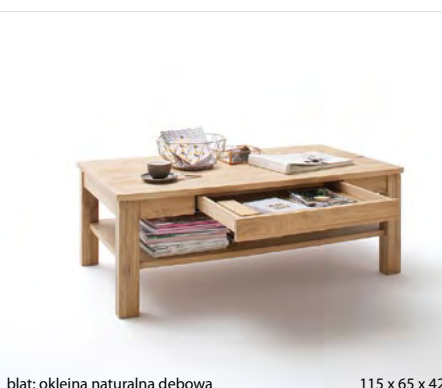

SAN17.T34

115 x 65 x 42

SAN17.T65