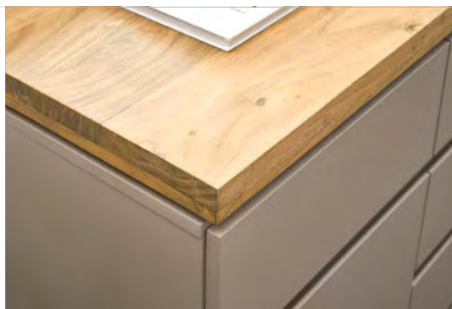

Meble do montażu.

Korpusy i fronty: lakier beżowoszary mat.

Błaty: drewno akacyjne, lakier natur.

Drzwi i szuflady: cichy domyk.

173 x 40 x 57

48513GA

200 x 40 x 57

48514GA