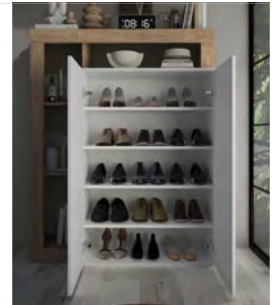

HAMBURG

Meble do montażu.

Warianty wykonania korpusów:

- laminat beton / laminat biały mat,
- laminat dąb Cadiz / laminat biały mat,
- laminat klon Pero / laminat biały mat.

Fronty: lakier biały połysk / lustro.

Podłoże luster wiszących: laminat biały mat.

Lustro 50 x 80 do zawieszania pionowego lub poziomego.

lakier biały połysk

laminat biały mat

laminat dąb Cadiz

laminat beton

laminat klon Pero

Lustro
50 x 2 x 80 / 80 x 2 x 50
kod biały: 57 90 60 - 20

Lustro duże
50 x 2 x 110
kod biały: 40 90 08 - 70

Ławka
1 kłapa
91 x 35 x 59
kod beton: 40 90 30 - 41 CE
kod dąb Cadiz: 40 90 30 - 41 K
kod klon Pero: 40 90 30 - 41 P

Panel ścienny
31 x 2 x 110
kod beton: 40 13 30 - 45
kod dąb Cadiz: 40 24 30 - 45
kod klon Pero: 40 48 30 - 45

Zestaw garderobiany
ławka, panel, lustro duże
91 x 35 x 178
kod beton: 40 90 30 CE - 1
kod dąb Cadiz: 40 90 30 K - 1
kod klon Pero: 40 90 30 P - 1

Szafa
1 drzwi
91 x 30 x 209
kod beton: 40 90 30 - 40 CE
kod dąb Cadiz: 40 90 30 - 40 K
kod klon Pero: 40 90 30 - 40 P

Szafka na buty
2 drzwi
108 x 35 x 138
kod beton: 40 90 30 - 44 CE
kod dąb Cadiz: 40 90 30 - 44 K
kod klon Pero: 40 90 30 - 44 P

PRZEDPOKOJE