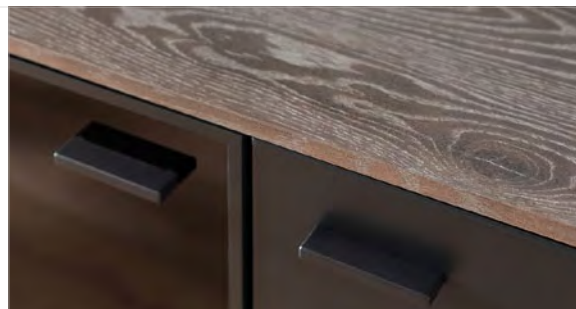

Meble zmontowane lub do częściowego montażu (półka wisząca, stół i stół).
Fronty: MDF, lakier czarnoszary mat. Ramki drzwi: aluminium, lakier czarnoszary mat. Szkło czarne.
Korpus na zewnątrz: okleina dębowa w kolorze vulcano, lakierowana.
Korpus wewnątrz: płyta laminowana w kolorze vulcano.
Ściany tylne widoczne: lakier czarnoszary mat.
Ściany tylne niewidoczne: folia dębowa w kolorze vulcano.
Uchwyty i nogi: metal, lakier czarnoszary.
Przeszklenia i półki szklane: szkło czarne.
Szuflady i drzwi: cichy domyk.
Oświetlenie LED białe, sterowanie dotykowe lub pilotem: opcjonalnie.