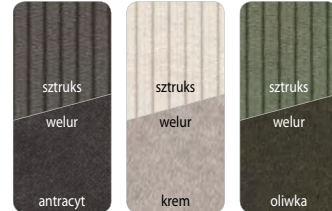

ROSARIO

metal, lakier czarny mat

Tkanina welur (przód) / tkanina optyka sztruks (tył):