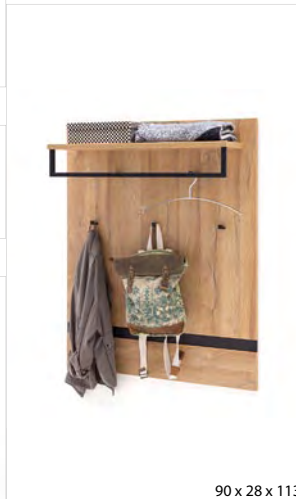

TOLEDO

Meble do montażu.
Laminat dąb grandson.
Panel ścienny: aplikacja laminat czarny mat.
Stelaże, uchwyty i wieszaki: metal, lakier proszkowy czarny.
Szufłady: cichy domyk.

267 x 38 x 196

T80 - ławka
T83 - szafa garderobiana
T86 - komoda
T90 - panel ścienny
T93 - lustro
60085SAN - poduszka opcjonalnie

191 x 38 x 196

T80 - ławka
T86 - komoda
T90 - panel ścienny
T93 - lustro
60085SAN - poduszka opcjonalnie

81 x 2 x 70

85 x 34 x 4

101 x 38 x 46

90 x 28 x 113

81 x 38 x 104

66 x 38 x 196

PRZEDPOKOJE