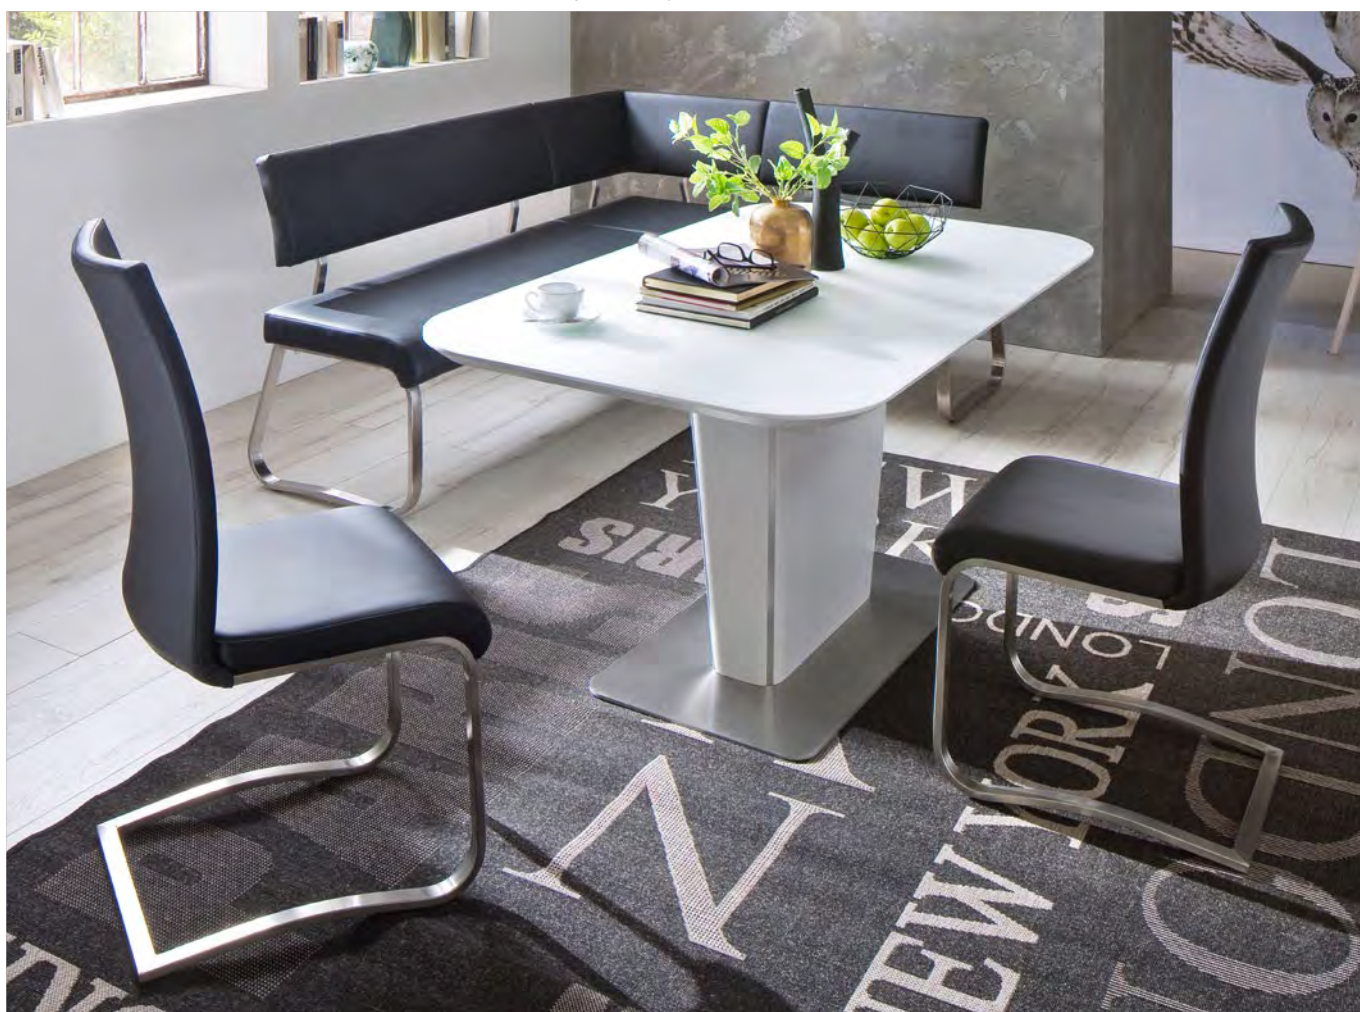

ARCO ławka
 ekoskóra lub skóra, stal szlachetna szczotkowana

ARCO ława narożna
 ekoskóra lub skóra, stal szlachetna szczotkowana

160 ÷ 300 x 90 ÷ 120 x 76

stół PALAZZO z krawędziami typu „C” + krzesła i ławka BANGOR