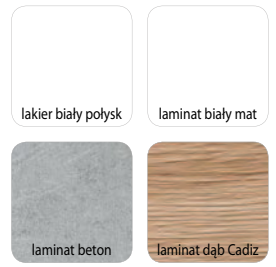

Meble do montażu.

Warianty wykonania:

- korpusy laminat biały mat / laminat beton, fronty lakier biały połysk,
- korpusy laminat biały mat / laminat dąb Cadiz, fronty lakier biały połysk.

Odpowiednie kody pod rysunkami.

Szuflady w szafkach z umywalką: cichy domyk.

Szuflady w pozostałych szafkach: prowadnice rolkowe.

ŁAZIENKI

kod biały / beton: 43 90 30 CE - T110 kod biały / dąb Cadiz: 43 90 30 K - T110

kod biały / beton: 43 90 30 CE - S110 kod biały / dąb Cadiz: 43 90 30 K - S110

kod biały / beton: 43 90 30 CE - T92 kod biały / dąb Cadiz: 43 90 30 K - T92

kod biały / beton: 43 90 30 CE - S92 kod biały / dąb Cadiz: 43 90 30 K - S92

kod biały / beton: 43 90 30 CE - T78 kod biały / dąb Cadiz: 43 90 30 K - T78

kod biały / beton: 43 90 30 CE - S78 kod biały / dąb Cadiz: 43 90 30 K - S78

kod biały / beton: 43 13 30 - 7110 P kod biały / dąb Cadiz: 43 24 30 - 7110 P

kod biały / beton: 43 13 30 - 792 P kod biały / dąb Cadiz: 43 24 30 - 792 P

kod biały / beton: 43 13 30 - 778 P kod biały / dąb Cadiz: 43 24 30 - 778 P

kod: 43 90 08 - 7120

kod: 43 90 08 - 7100

kod: 43 90 08 - 780