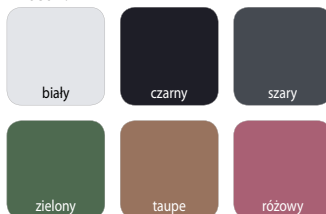

ROCKVILLE BS

plastik, drewno bukowe, lakier czarny mat

Plastik: