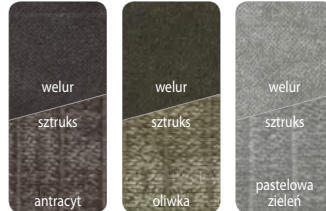

61 x 67 x 90

MALIA E

stal szlachetna szczotkowana

Tkanina optyka sztruks (przód) / tkanina welur (tył):

61 x 67 x 90

MALIA S

metal, lakier czarny mat

Tkanina optyka sztruks (przód) / tkanina welur (tył):