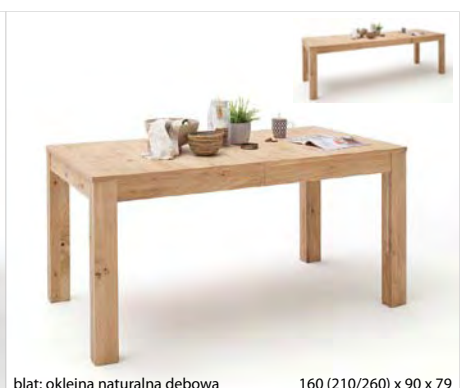

SAN17.T53

blat: okleina naturalna dębowa

160 (210/260) x 90 x 79

SAN17.T60

MC AKCENT