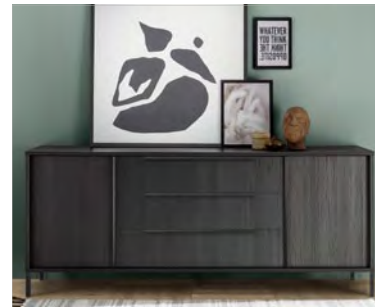

STEEL

Mebłe do montażu.
Korpusy i fronty: laminat czarny ze strukturą.
Nogi i uchwyty: metal, lakier czarny mat.
Witryna: możliwość montażu drzwi jako lewe/prawe.
Szuflady: prowadnice rolkowe.
Drzwi: cichy domyk.
Oświetlenie LED: opcjonalnie.