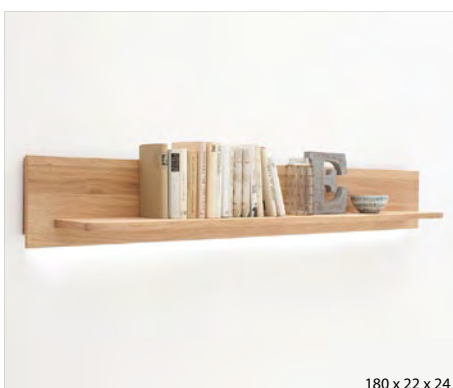

SAN17.T31

180 x 22 x 24

SAN17.T50