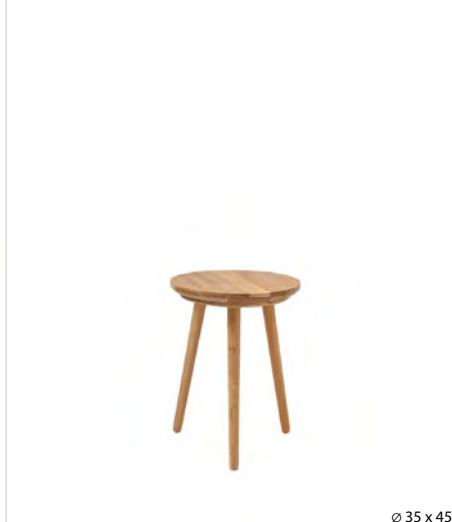

80 x 35 x 80

52492EM